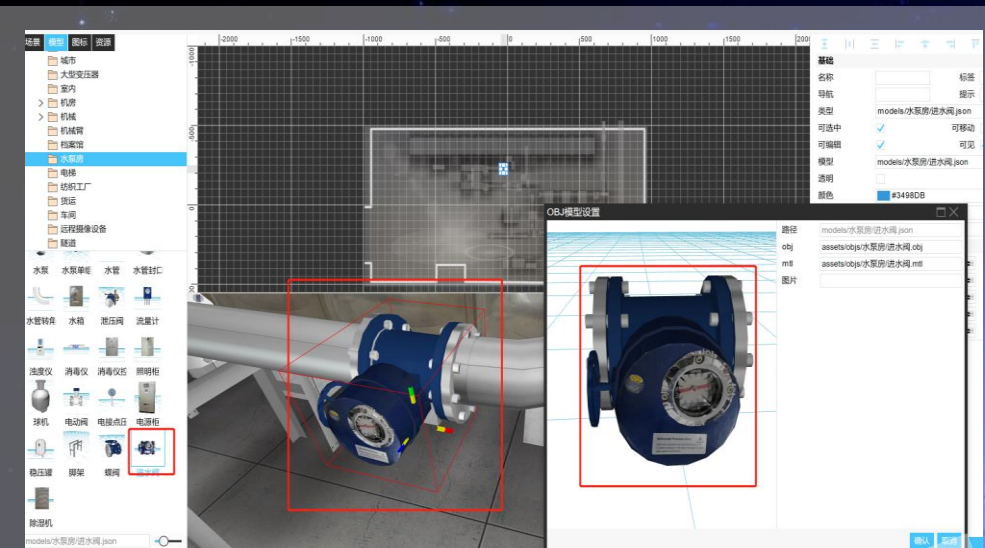

平台部分截图—2D/3D组态