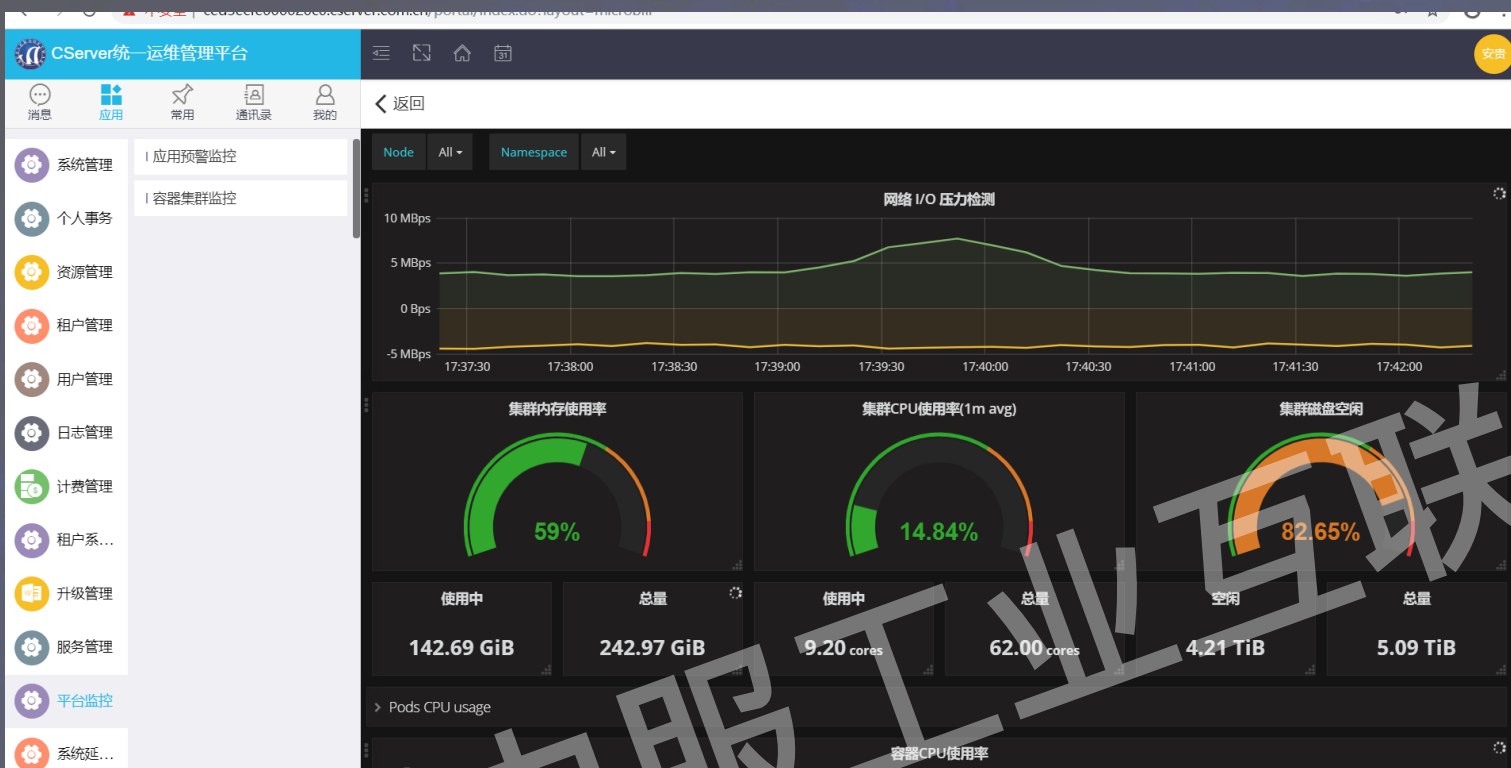

元东钢厂网络舆情监测系统

CSERVER IIP 首页 网络管理 实时监控 监控大屏 工单 报表管理 报表/SDE 共享工具 设备维护 案例库 配置管理

客户分布

能耗月趋势统计

碳排放统计

客户类型占比

客户类型	用电量 (kWh)	占比
学校	0	0%
医院	0	0%
工业	0	0%
公用	0	0%
商场	0	0%

碳排放	占比
二氧化碳	0%
甲烷	0%
氧化亚氮	0%

客户类型占比	占比
学校	42.86%
医院	14.29%
工业	14.29%
公用	14.29%
商场	14.29%

平台部分截图—平台监控

The screenshot shows the '订单管理' (Order Management) interface. The table lists various orders with columns for system name, enterprise name, applicant, system name, contact phone, application time, expiration time, order status, payment status, priority level, operation status, and operation.