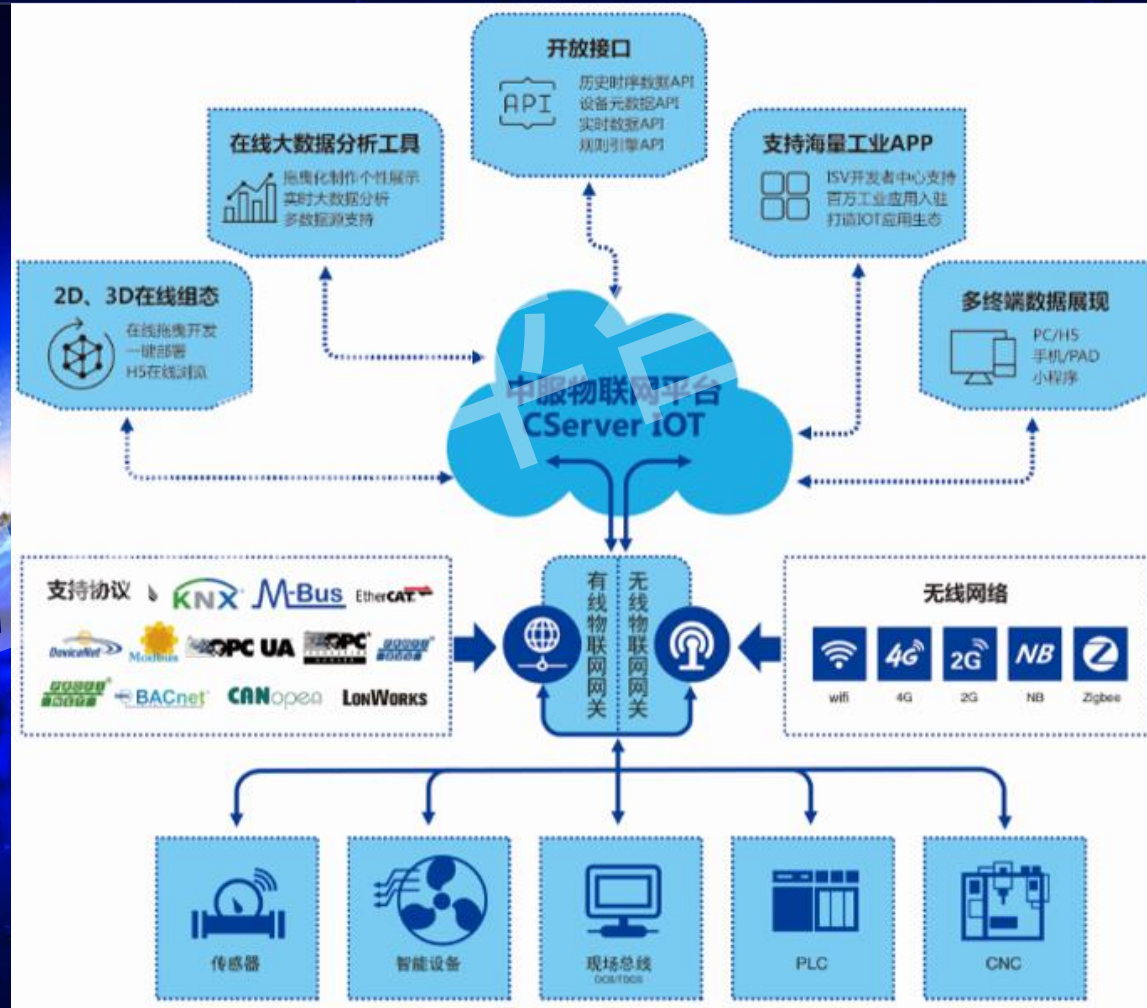

(产业、生态、国际化)

平台技术架构应具备五大关键要素

CSERVER IIP
— 中服工业互联网平台 —

工业互联网平台的基本技术指标

工业互联网平台的基本架构

- ◆ 国内专业的云平台提供商和服务商
- ◆ 工业互联网平台专业厂商
- ◆ 总部位于西安，在北京设有子公司，在全国多地设有分支机构
- ◆ 倪光南院士为“中服云”首席科学家
- ◆ 中服工业互联网平台用户300000
- ◆ 主要产品体系为“一网四平台”

工业互联网平台-一网四平台

中服工业互联网平台

CServer SaaS
中服应用超市平台

人 (使用)

CServer PaaS
中服云计算平台

软件

CServer BDPaaS
中服大数据平台

数据

CServer IOT
中服物联网平台

设备

中服工业互联网平台架构

多样化数据采集

云端数据存储

PaaS云平台支撑

物联网开放开发

设备快速上云