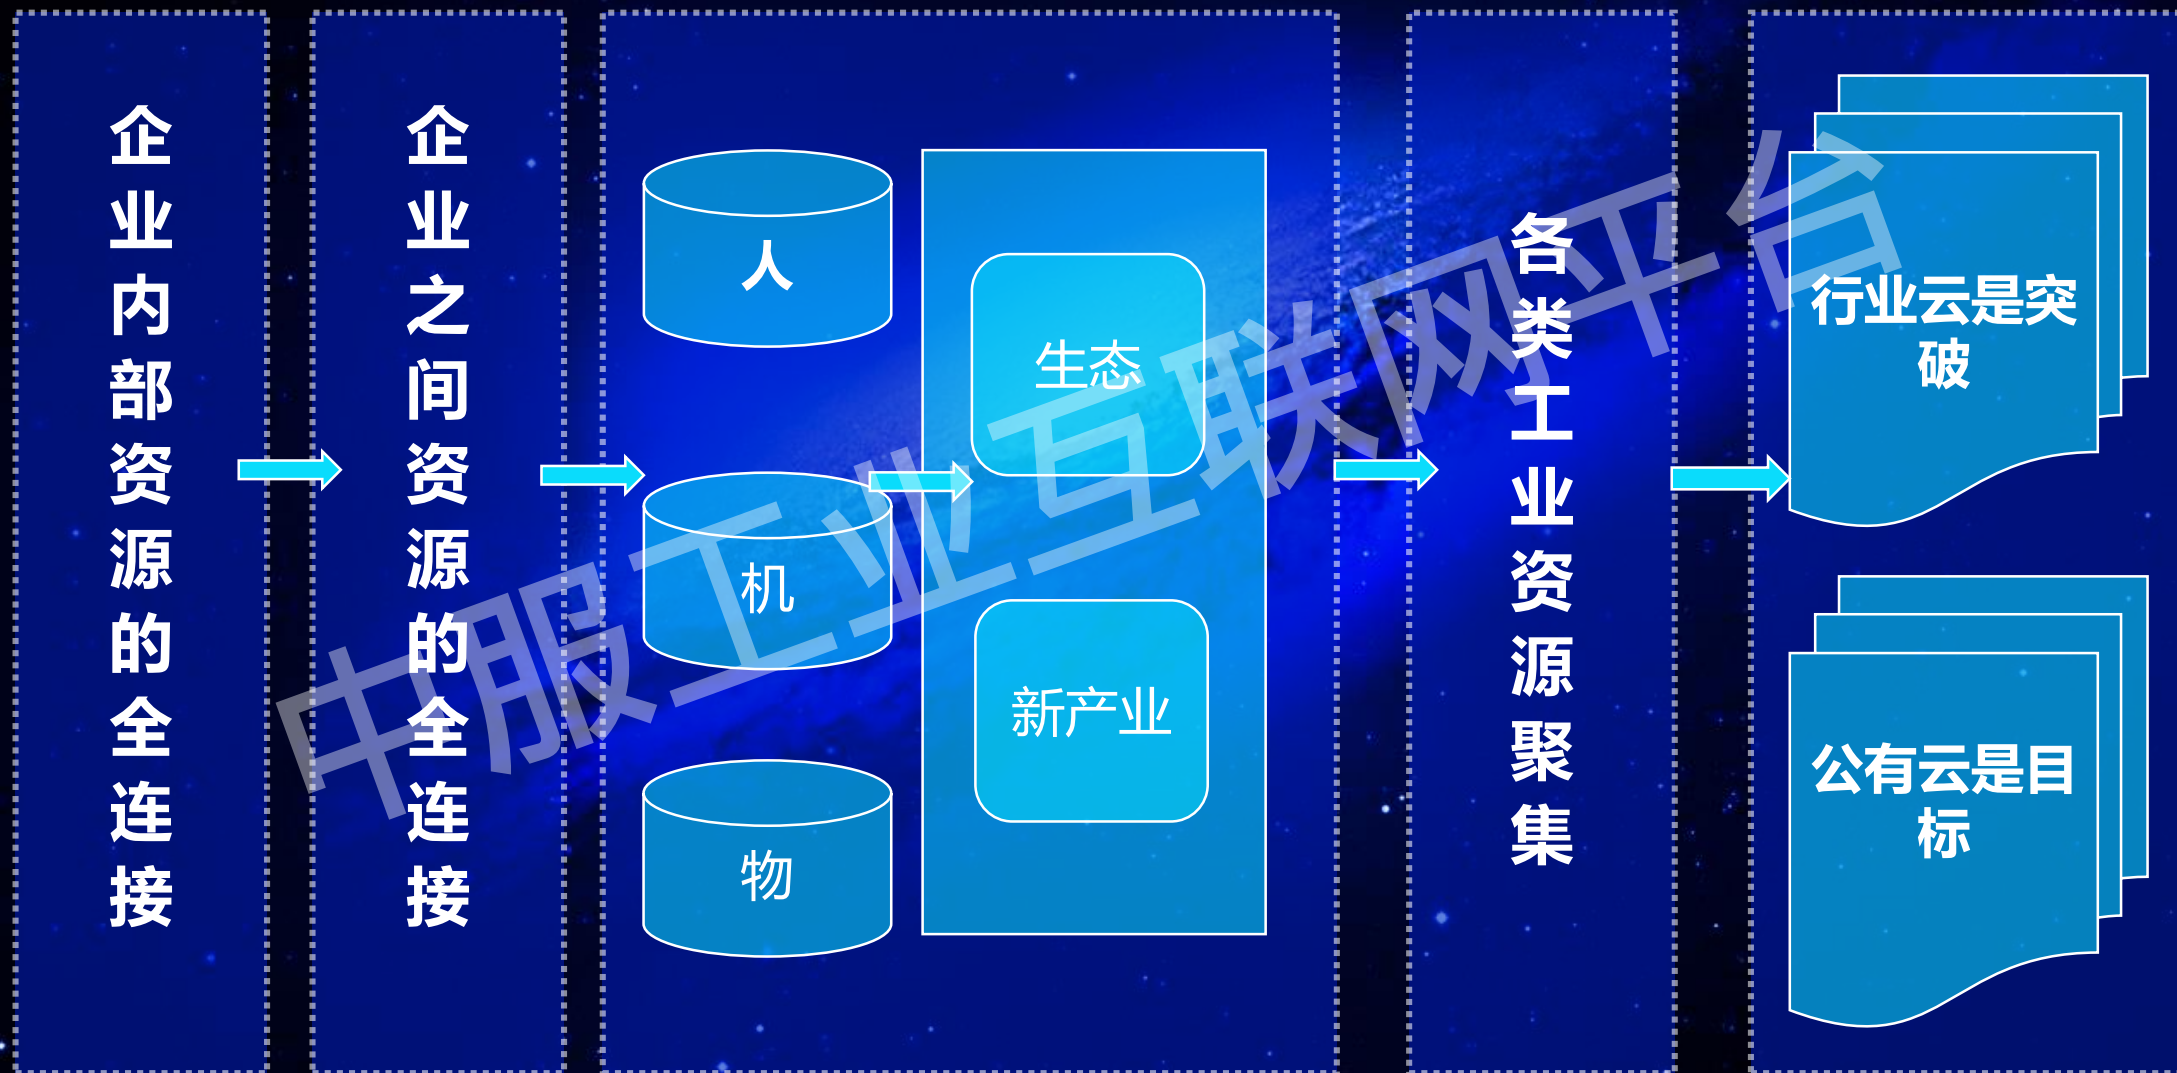

(产业、生态、国际化)

平台技术架构应具备五大关键要素

CSERVER IIP
— 中服工业互联网平台 —

工业互联网平台的基本技术指标

工业互联网平台的基本架构

- ◆ 国内专业的云平台提供商和服务商
- ◆ 工业互联网平台专业厂商
- ◆ 总部位于西安，在北京设有子公司，在全国多地设有分支机构
- ◆ 倪光南院士为“中服云”首席科学家
- ◆ 中服工业互联网平台用户300000
- ◆ 主要产品体系为“一网四平台”