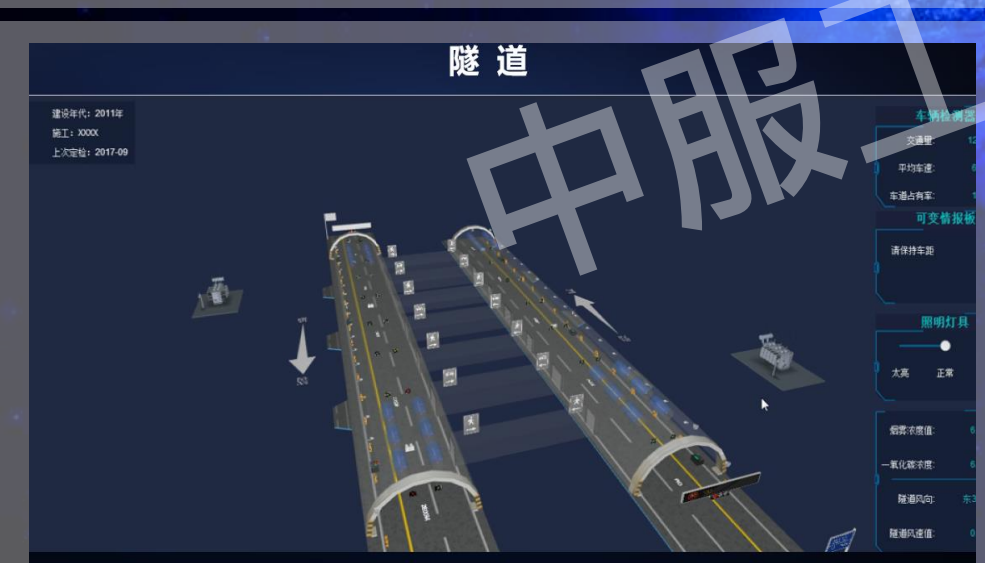

平台部分截图—2D/3D组态