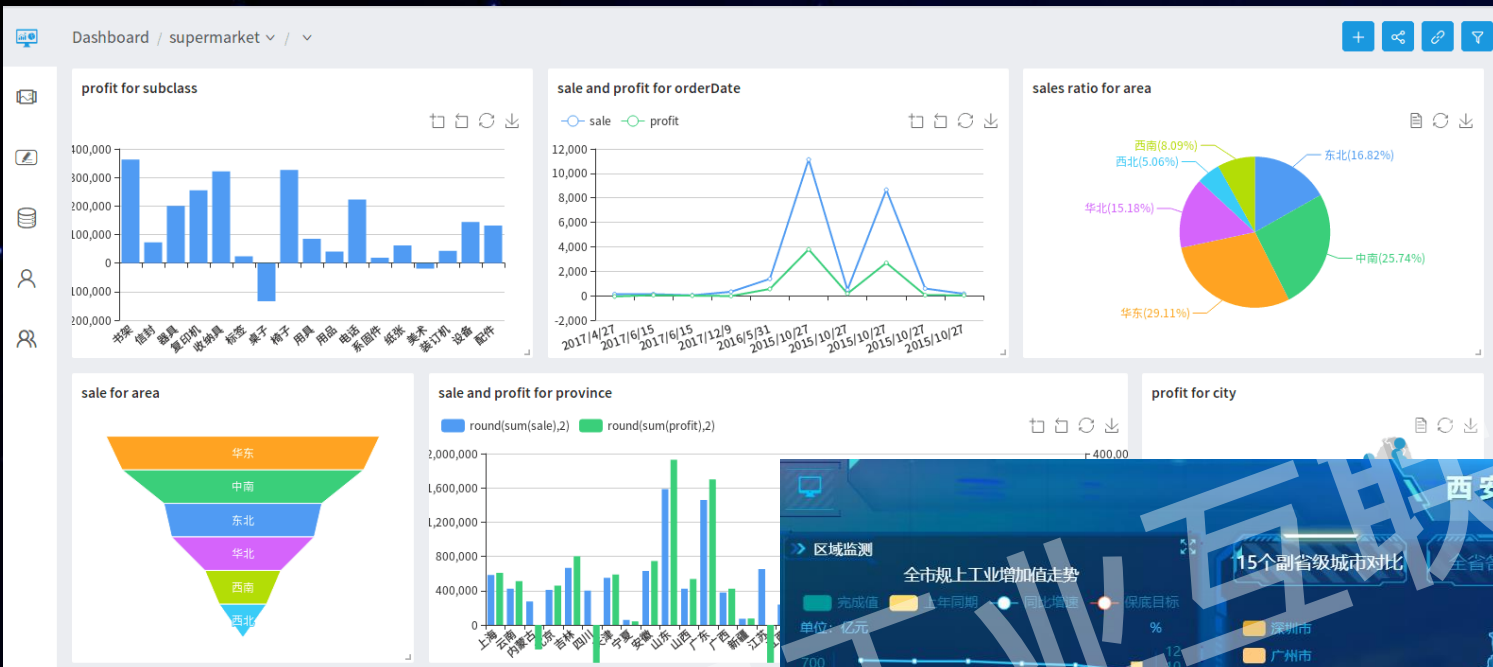

平台部分截图—大数据展示

中服云

CSERVER

www.cserver.com.cn

中服工业互联网平台