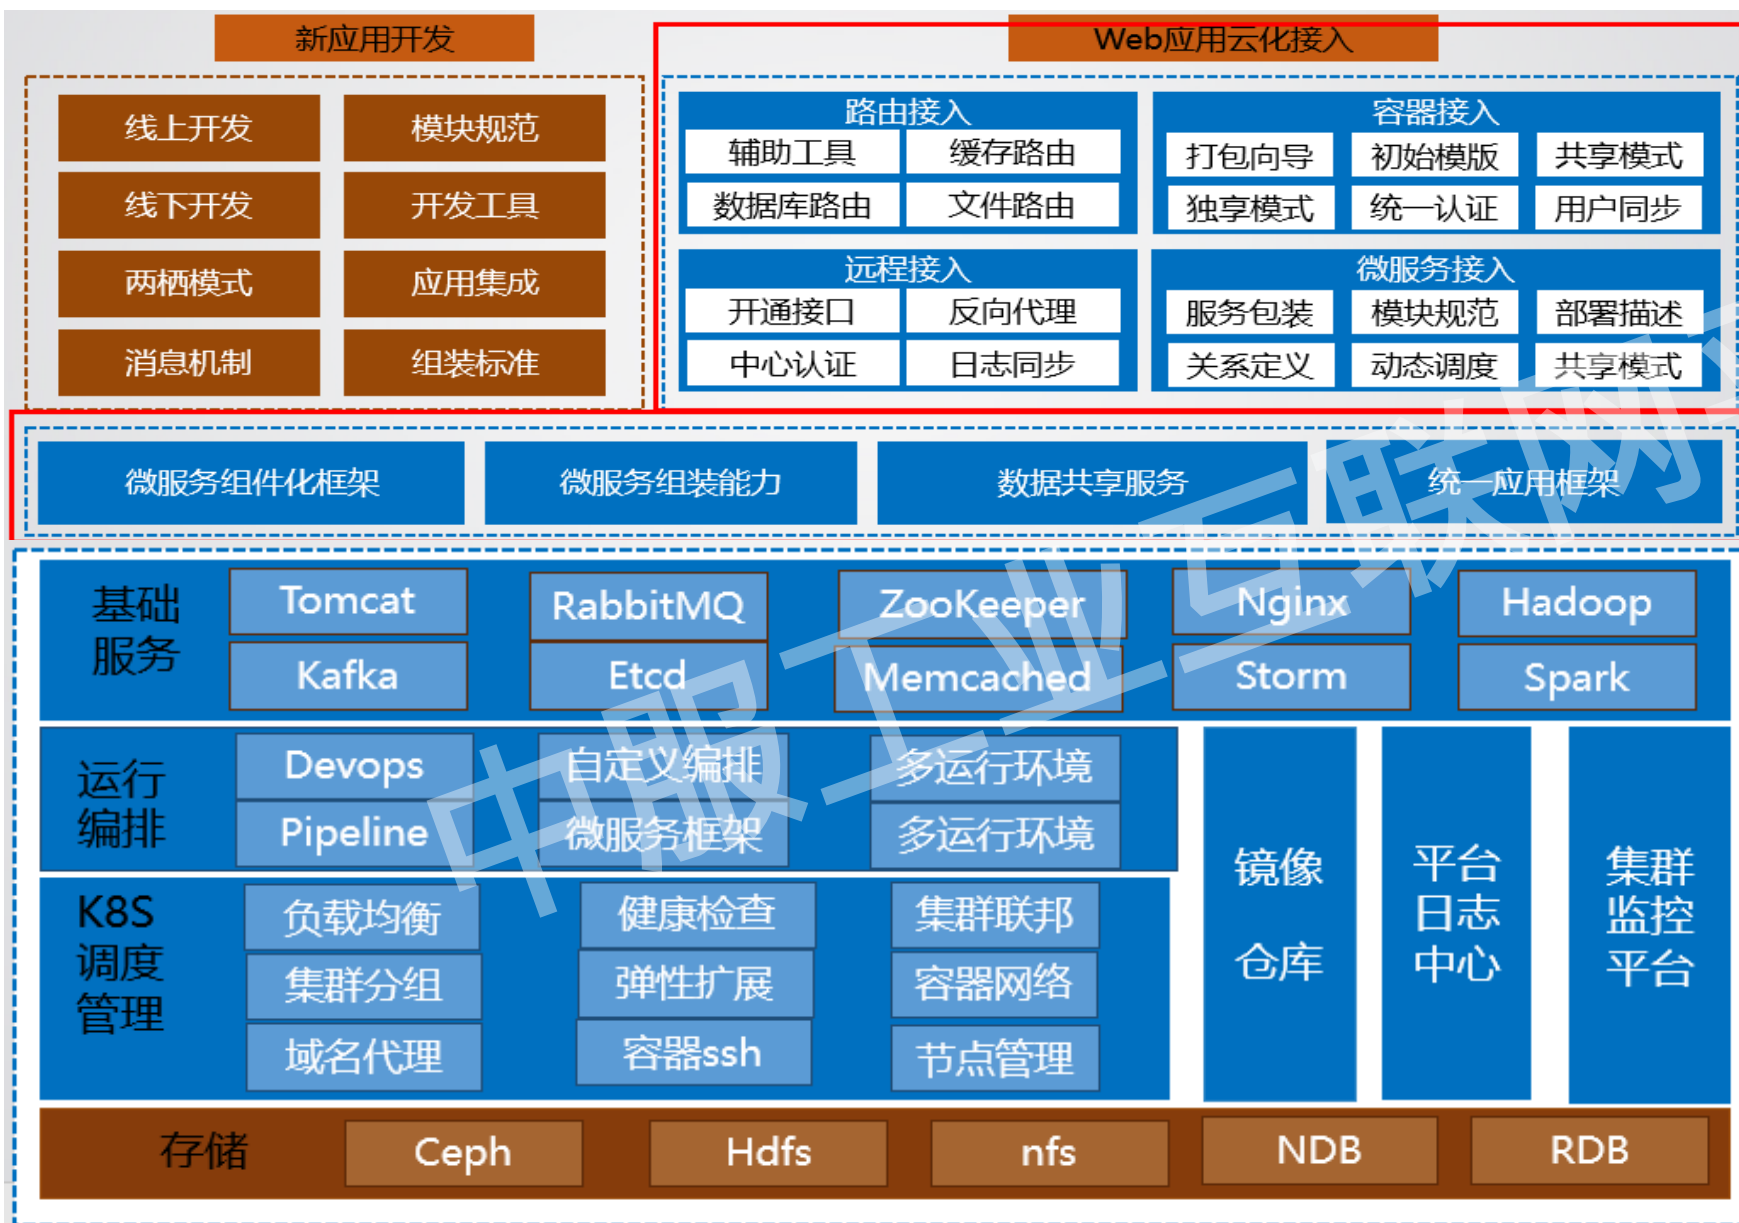

PaaS云平台---支撑开发与计算

- 支持各种APP开发
- 支持多租户
- 支持计算资源的弹性扩展
- 支持海量计算分析
- 提供基础中间件服务
- 支持容器、微服务开发
- 提供基础服务库