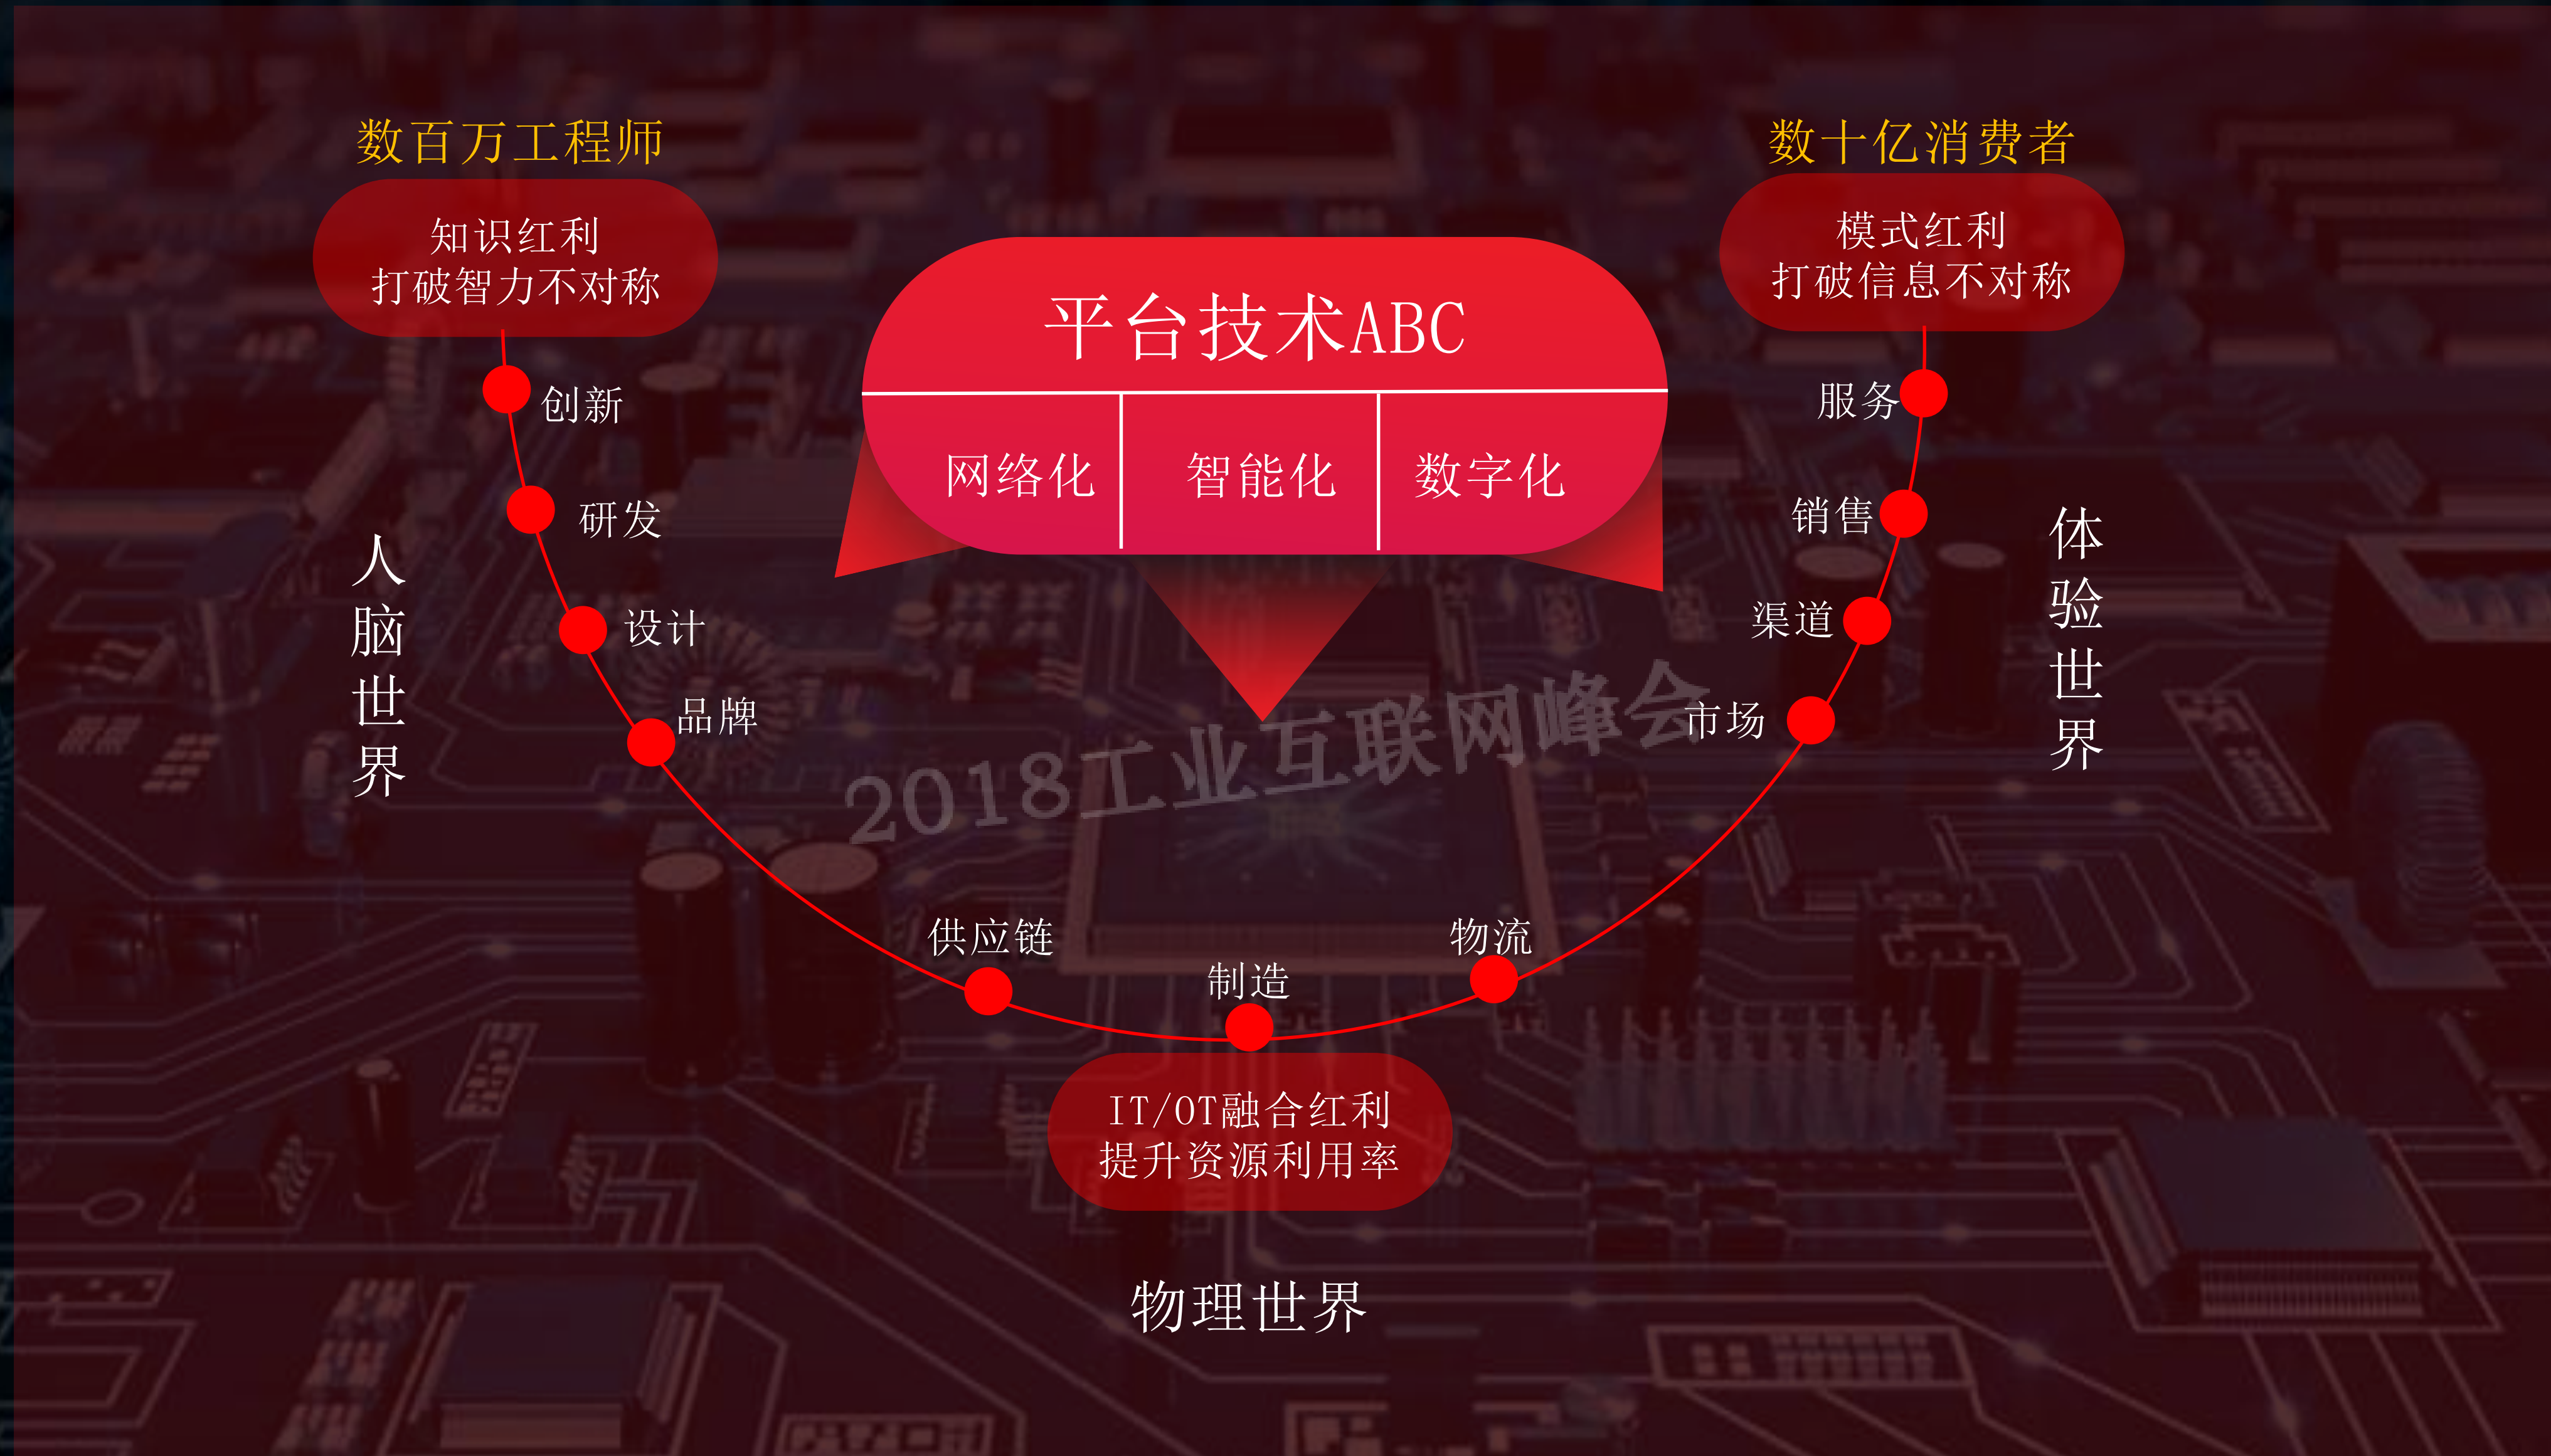

工业互联网构筑增强型微笑曲线