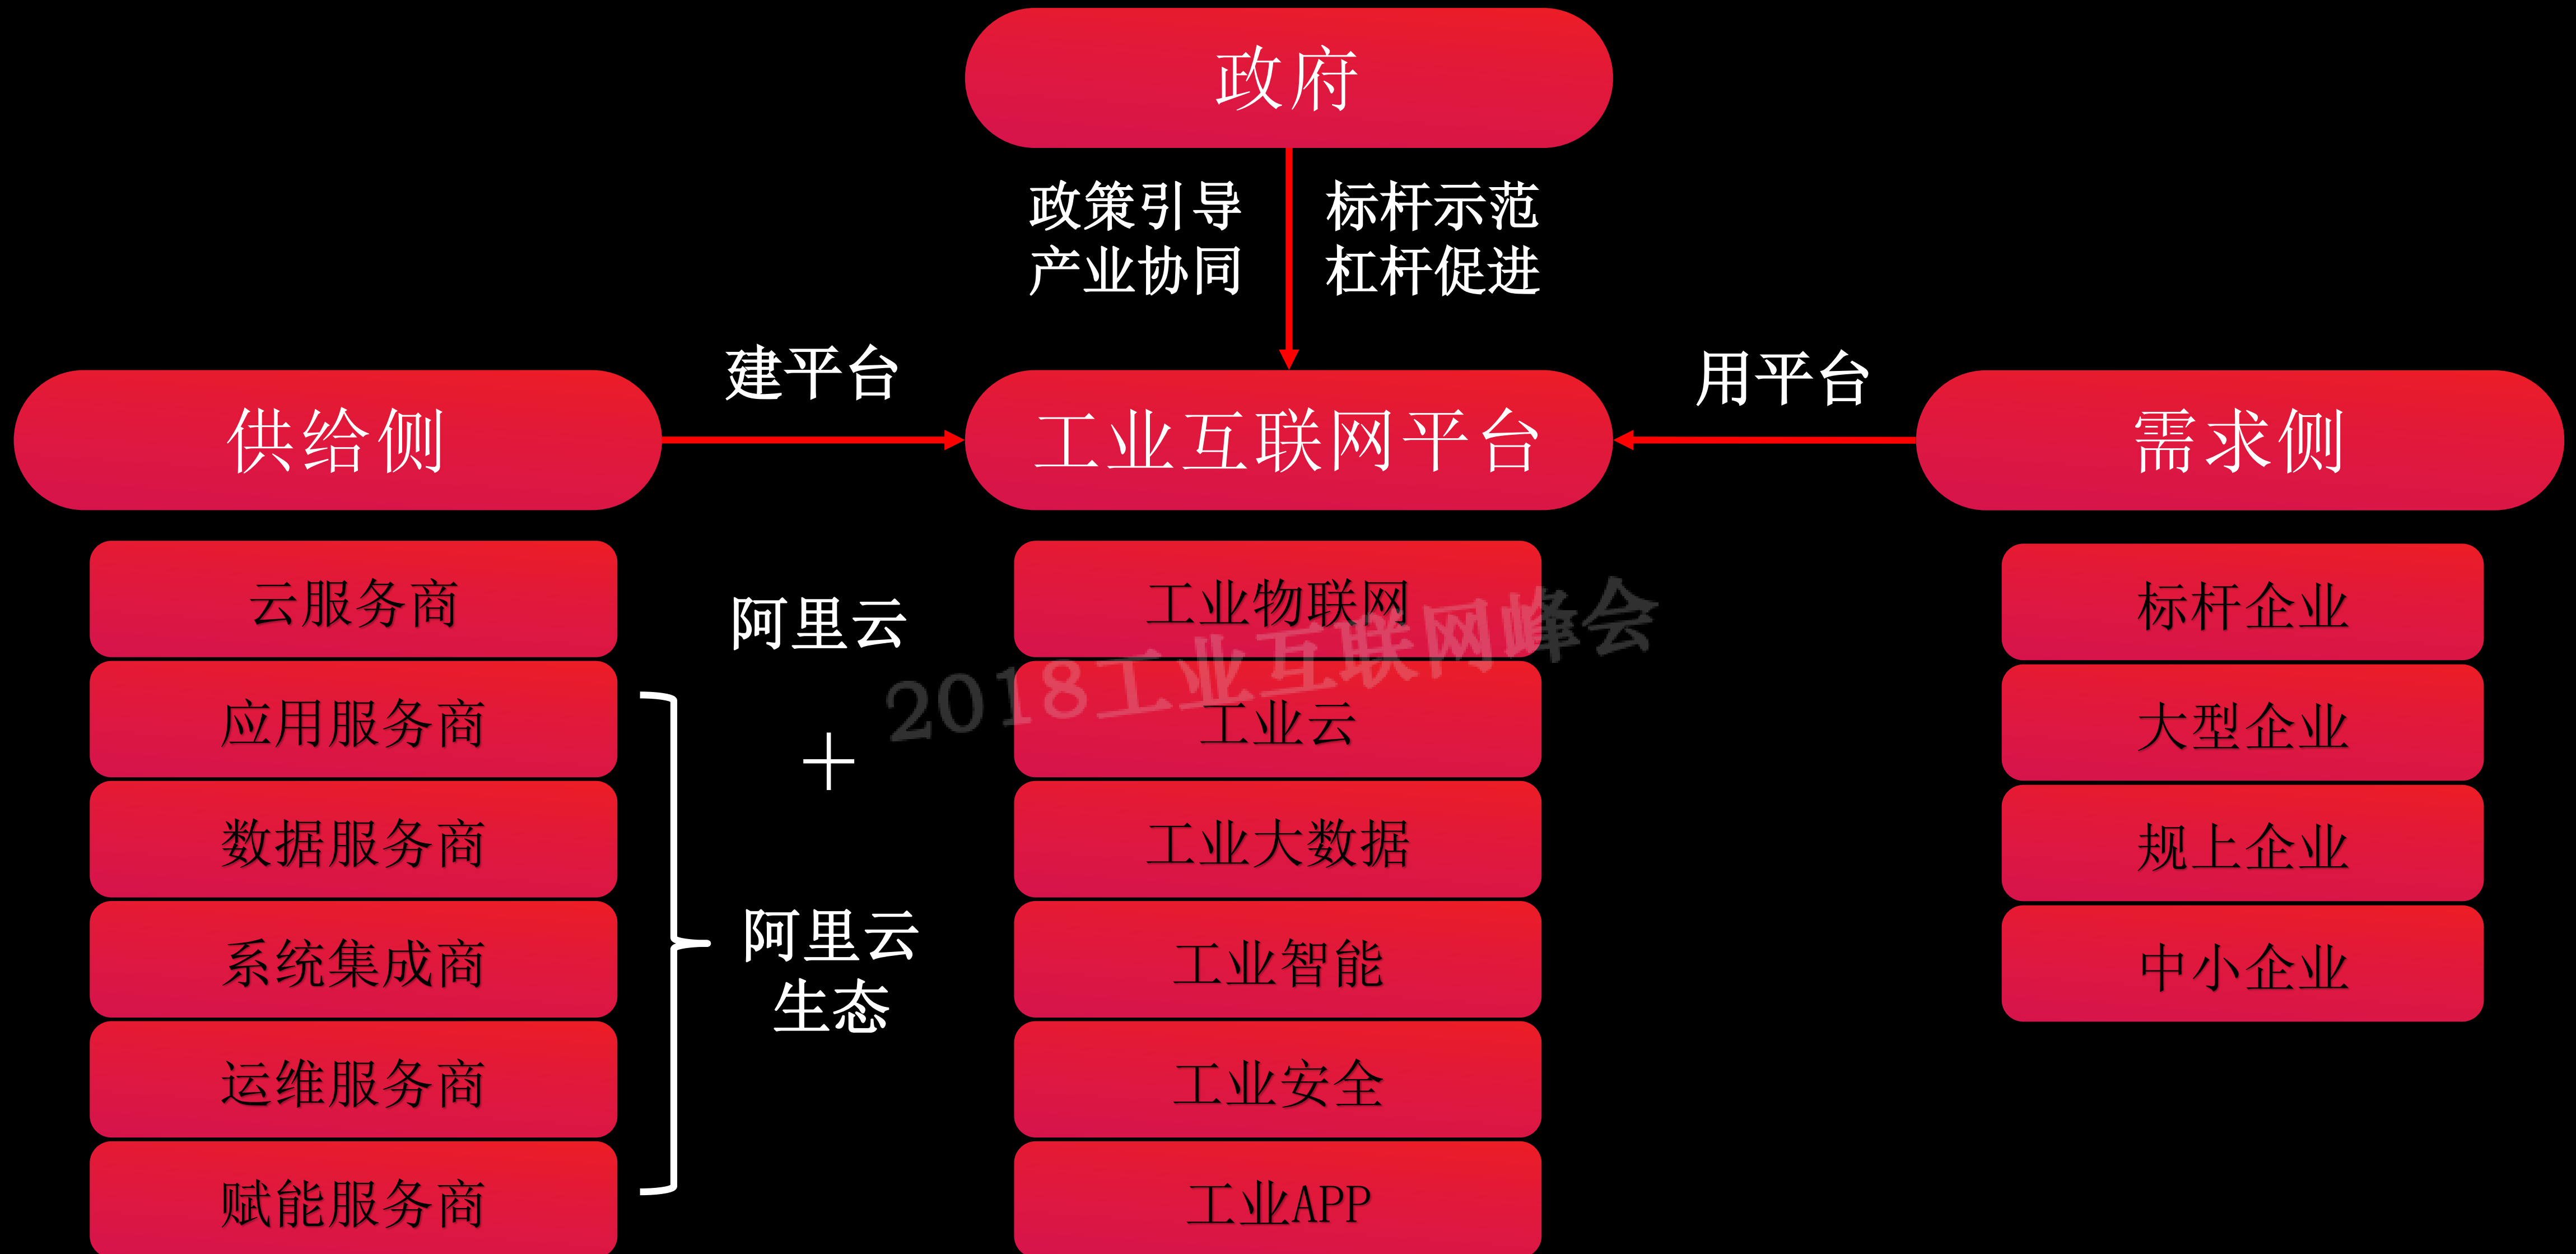

“云平台+生态”的工业互联网平台建设及推进模式